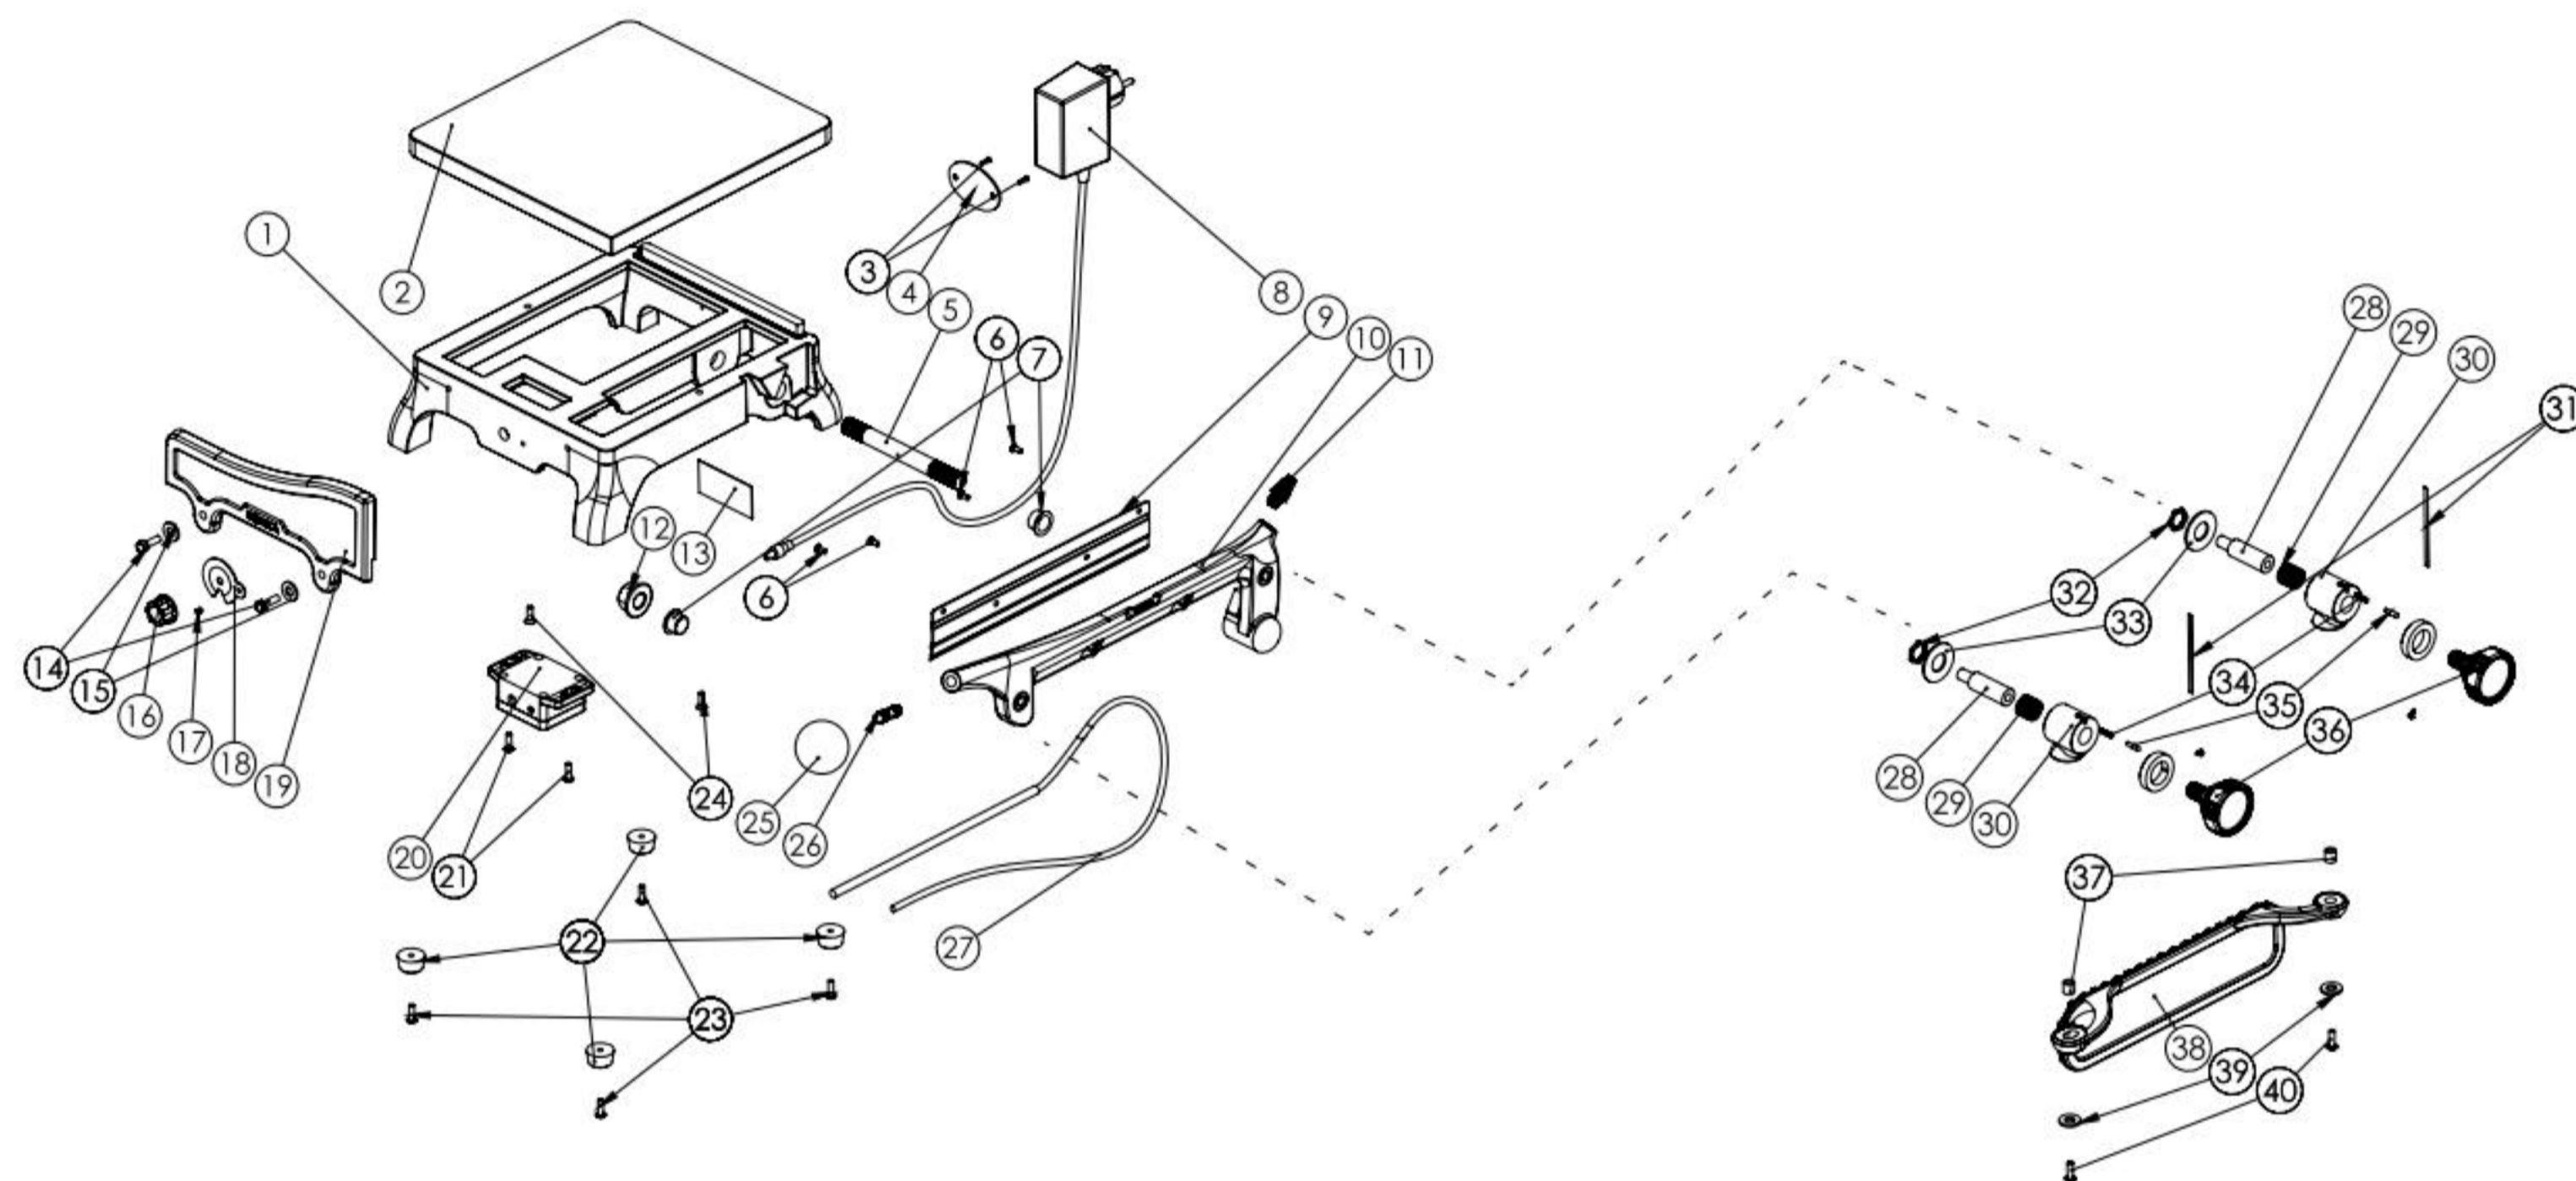

ES *Unika+*

- |  |  |  |
|--|--|--|
| 1. X00020 Estructura Unika crema                   | 14. X00052 Perno para la abrazadera                  | 28. X00048 Eje regulador de espesor                        |
| X00022 Estructura Unika roja                       | 15. X00053 Anilla para la abrazadera                 | 29. X00043 Diámetro del resorte de presión                 |
| X00021 Estructura Unika verde                      | 16. X00031 Botón giratorio de control de temperatura | 30. X00026 Sistema de ajuste de espesor                    |
| 2. X00035 Plancha de corte                         | 17. X00032 Lente para control de temperatura         | 31. X00037 Pegatina de dígitos para el mando de regulación |
| 3. X00051 Perno para la placa de identificación    | 18. X00033 Placa de temperatura                      | 32. X00054 Tuerca pequeña para el regulador de espesor     |
| 4. X00042 Plaquita con el logo                     | 19. X00023 Abrazadera                                | 33. X00050 Anilla para el regulador de espesor             |
| 5. X00047 Eje brazo de corte                       | 20. X00029 Módulo termostato                         | 34. X88002 Resorte   |
| 6. X00056 Tornillo de la cuchilla                  | 21. X00057 Perno para el módulo termostato           | 35. 509022 Retén para el                                   |
| 7. X00049 Cojinete de resbalamiento                | 22. X90000 Pie de goma                               | 36. X00036 Mando de regulación                             |
| 8. 509048 Transformador con conector de anillo     | 23. X00059 Perno para el pie                         | 37. X00038 Anillo  |
| 9. X00027 Cuchilla                                 | 24. X00058 Tornillo de la plancha de corte           | 38. X00025 Regulador de espesor                            |
| 10. X00024 Brazo de la cuchilla                    | 25. X00039 Tirador para el brazo de la cuchilla      | 39. X00061 Anillito para el regulador de espesor           |
| 11. X00041 Ojal del cable                          | 26. X00063 Rosca de tornillo el tirador              | 40. X00060 Perno para el regulador de espesor              |
| 12. X00055 Tuerca del eje del brazo de la cuchilla | 27. X00028 Elemento térmico                          |  |
| 13. X00034 Placa de la máquina crema               |  |  |
| X00030 Placa de la máquina roja                    |  |  |
| X00040 Placa de la máquina verde                   |  |  |